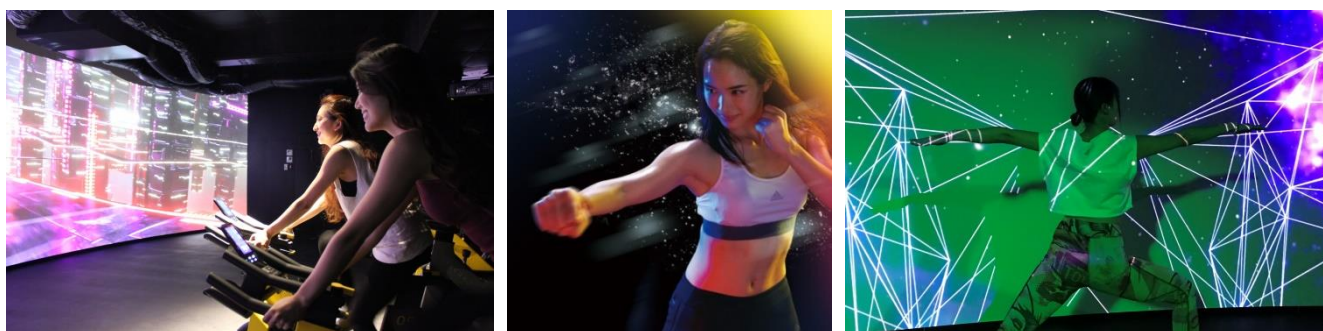

報道関係者各位

2019年2月20日
株式会社ルネサンス

「CYCLE & STUDIO R Shibuya」 サイクル専用のVRスタジオを映像&暗闇ワークアウトスタジオにパワーアップ!! ～3月4日(月)、メディア向け体験会を実施～

株式会社ルネサンス(本社:東京都墨田区、代表取締役社長執行役員:吉田正昭、以下「当社」)は、2017年3月にオープンした新感覚ワークアウトスタジオ「CYCLE & STUDIO R Shibuya」を、本年3月5日(火)、新たに暗闇ワークアウトスタジオとして、リニューアルオープンいたします。

日本初上陸のVRを駆使した「THE TRIP™」は、その圧倒的な映像美の中で、時空を超えて行うバイク専用のエクササイズプログラムとして、大きな反響をいただいております。このたび、さらに複数のプログラムに対応できるスタジオに改装し、リニューアルオープンする運びとなりました。

つきましては、3月4日(月)に、巨大スクリーンを利用した映像と照明の演出による非日常空間のスタジオで行うヨガとボクシングプログラムを、一般オープンに先駆けて、報道関係者の皆様にご披露させていただきたいと存じます。また、VR サイクルプログラム「THE TRIP™」では、国内最新版となる Ver15 をご準備いたします。

ご多用中、大変恐縮ではございますが、何卒ご参加賜りますようお願い申し上げます。

■「CYCLE & STUDIO R Shibuya」とは

「CYCLE & STUDIO R Shibuya」は、世界100か国以上の国々でプログラムを提供し、熱狂的な支持層を得ているレズミルズプログラムに特化した新感覚ワークアウトスタジオとして、2017年3月にオープンいたしました。日本初上陸となるVR映像を取り入れた圧倒的な映像美の中で楽しめるVRサイクルプログラム「THE TRIP™」は、3ヶ月毎に最新の楽曲と仮想現実の世界がリリースされており、人気No.1コンテンツとして人気を博しております。

WEB サイト <https://cycle-studio-r.jp/sr/>

■リニューアルのポイント

「フィットネス×エンターテイメント」をコンセプトに、より楽しくエキサイティングなプログラムの提供を可能にするため、「THE TRIP™」の巨大スクリーンを活用した『暗闇映像ヨガ』を新たに導入いたします。

更に、暗闇系エクササイズプログラムとして『暗闇ボクシング』を導入し、充実したプログラムラインナップでお客様をお迎えます。バイク専用スタジオのバイクを可動式にして収納する事で、新感覚の映像&暗闇ワークアウトスタジオとして進化し、最新のワークアウトを提供する事を目指します。